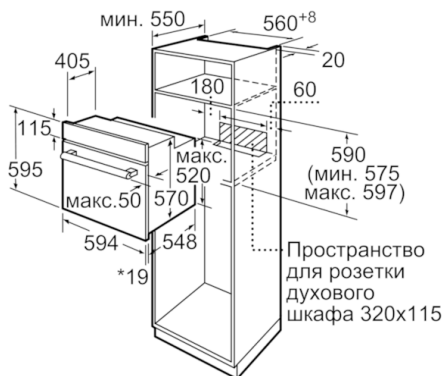

Принадлежности:

- 2 узких противня, Комбинированная решетка, Универсальный противень

Комфорт / Безопасность:

- Функция "Детская безопасность"
Индикация остаточного тепла

Техническая информация

- Длина сетевого кабеля: 100 см
- Норма напряжения 230В± 10%В
- Мощность подключения: 3.3 кВт
- Класс энергоэффективности (в соответствии с нормами ECNг. 65/2014): A
Энергопотребление за цикл в обычном режиме: 0.98 кВт/ч
Энергопотребление за цикл в режиме усиленной работы вентилятора: 0.79 кВт/ч
Количество камер: 1
Источник нагрева: электрический
Объем камеры: 66 л

Размеры:

- Размеры прибора (ВхШхГ): 595 мм x 594 мм x 548 мм
- Размеры ниши для встраивания (ВхШхГ): 575 мм - 597 мм x 560 мм - 568 мм x 550 мм
- Пожалуйста, следуйте схемам встраивания и инструкции по монтажу
- Духовые шкафы SER6 идеально комбинируются с компактными приборами как при вертикальном, так и горизонтальном встраивании.

Serie | 6, Встраиваемый духовой шкаф с функцией добавления пара, 60 x 60 см, нержавеющая сталь HIJ517YS0R

* 20 мм для металлических фронтальных панелей

Размеры в мм

* 20 мм для металлических фронтальных панелей

Размеры в мм

* При металлической фронтальной панели 20 мм

Размеры в мм