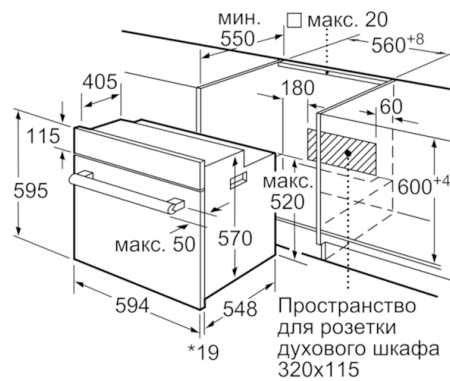

Размеры:

- Размеры прибора (ВхШхГ): 595 мм x 594 мм x 548 мм
- Размеры ниши для встраивания (ВхШхГ): 575 мм - 597 мм x 560 мм - 568 мм x 550 мм
- Пожалуйста, следуйте схемам встраивания и инструкции по монтажу
- Духовые шкафы SER6 идеально комбинируются с компактными приборами как при вертикальном, так и горизонтальном встраивании.

Serie | 6, Встраиваемый духовой шкаф с функцией добавления пара, 60 x 60 см, нержавеющая сталь HIJ517YS0R

* 20 мм для металлических фронтальных панелей

Размеры в мм

* 20 мм для металлических фронтальных панелей

Размеры в мм

* При металлической фронтальной панели 20 мм

Размеры в мм