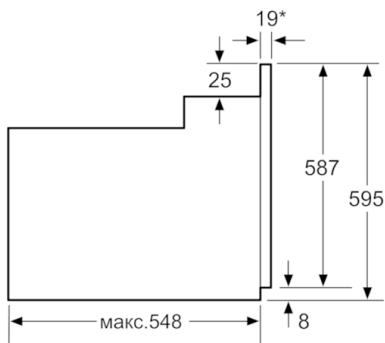

Размеры:

- Размеры прибора (ВхШхГ): 595 мм x 594 мм x 548 мм
- Размеры ниши для встраивания (ВхШхГ): 575 мм - 597 мм x 560 мм - 568 мм x 550 мм
- Пожалуйста, следуйте схемам встраивания и инструкции по монтажу
- Духовые шкафы SER6 идеально комбинируются с компактными приборами как при вертикальном, так и горизонтальном встраивании.

Serie | 6, Встраиваемый духовой шкаф с функцией добавления пара, 60 x 60 см, нержавеющая сталь HIJ517YS0R

* 20 мм для металлических фронтальных панелей

Размеры в мм

* 20 мм для металлических фронтальных панелей

Размеры в мм

* При металлической фронтальной панели 20 мм

Размеры в мм