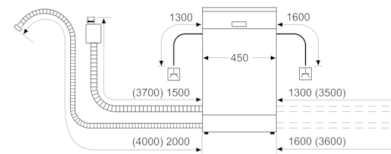

Безопасность и Размеры

- Размеры прибора: (ВхШхГ): 81.5 x 44.8 x 55 см

Serie | 4, Встраиваемая посудомоечная машина, 45 см SPH4HKX11R

размеры в мм

размеры в мм

▲ розетка
() значения при установленном удлинителе