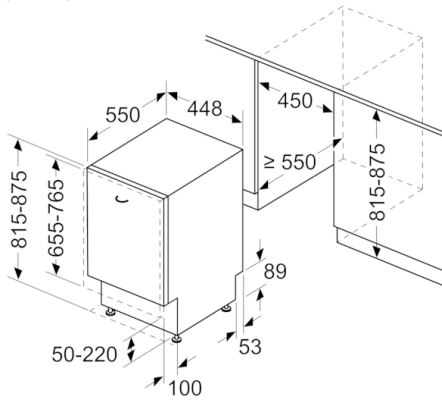

Безопасность и Размеры

- Размеры прибора: (ВхШхГ): 81.5 x 44.8 x 55 см

Serie | 4, Встраиваемая посудомоечная машина, 45 см SPH4HKX11R

размеры в мм

размеры в мм

▲ розетка
() значения при установленном удлинителе