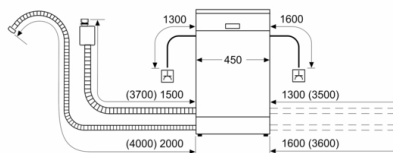

Безопасность и Размеры

- Размеры прибора: (ВхШхГ): 84.5 x 45 x 60 см

Технологии

Serie | 2, Посудомоечная машина, 45 см, SRS2HKW1DR

размеры в мм

▲ розетка
() значения при установленном удлинителе