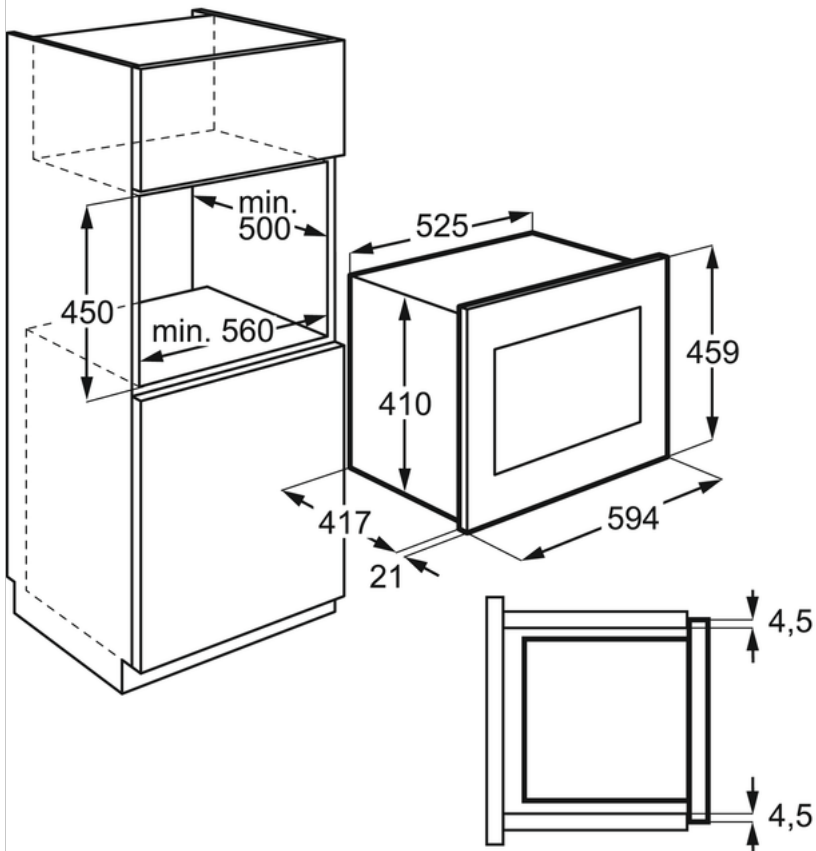

KMFD264TEX Microwave Oven

PSGBMC130D000014