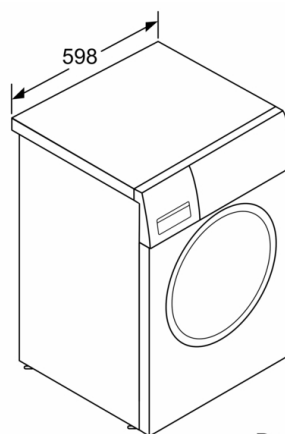

**Serie | 4, Узкая стиральная машина, 8 kg,
1200 об/мин
WNA232X1OE**

Размеры в мм